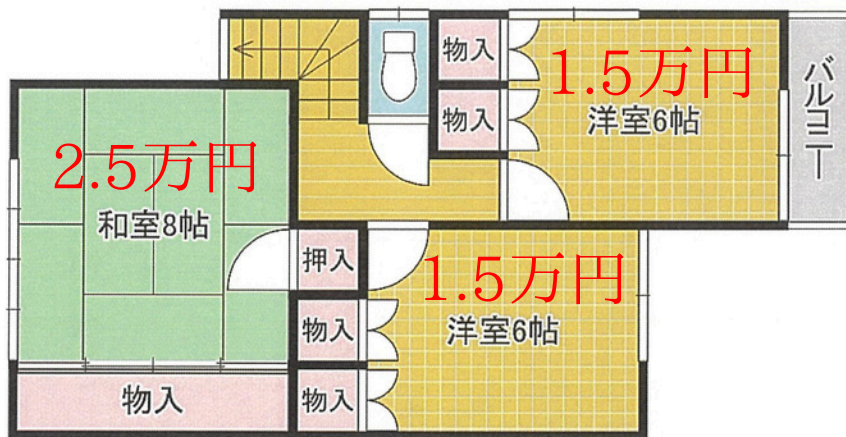

京都市北区・栗栖町トランクルーム

月額
・
価格表

2階

1階

駐車場

このいずれかの部屋をお借りいただいた場合
屋外の倉庫を5千円でお借り頂けます。

倉庫
4000×1800